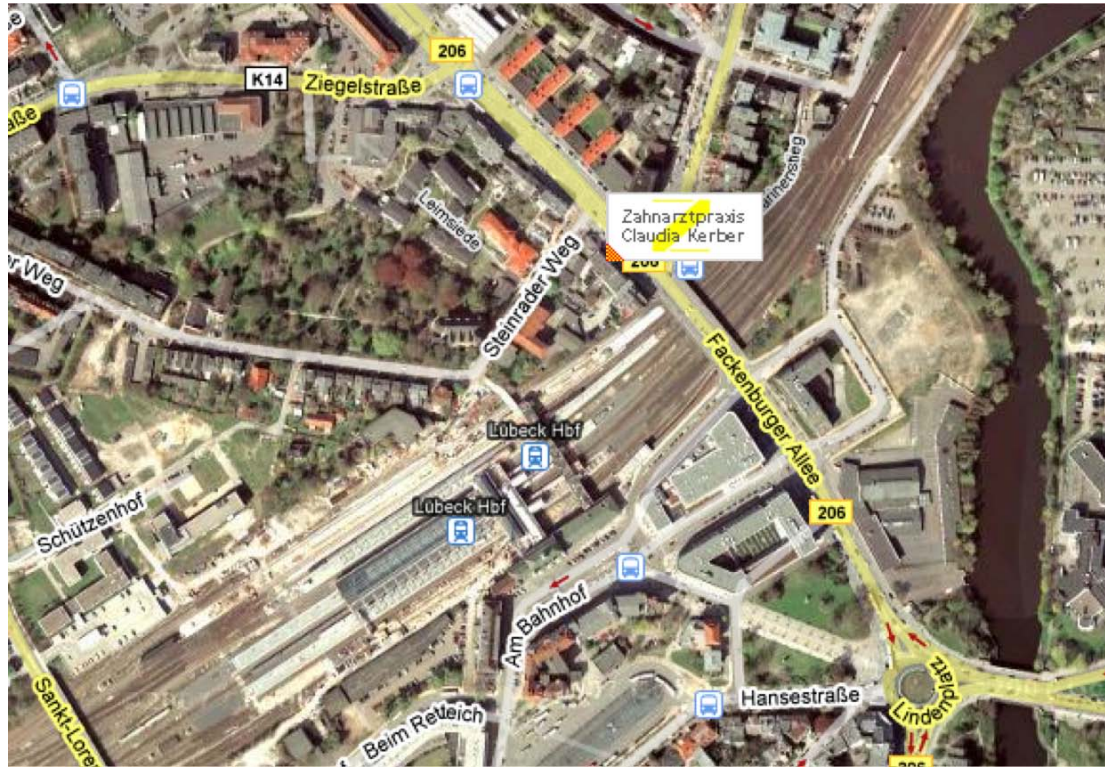

Anfahrtshinweise

Direkt in Lübeck - mit dem PKW

Unsere Praxis liegt nur 5 Minuten vom Hauptbahnhof entfernt.

Aus Richtung Lindenteller (Fackenburger Allee): Vorbei an den Linden Arcaden geht es über die Bahnbrücke. Nach 50m sehen Sie das gelbe Praxisgebäude auf der linken Seite.

Aus Richtung Stockelsdorf (Fackenburger Allee): Kurz vor der Bahnbrücke liegt rechts das gelbe Praxisgebäude (kleiner Parkstreifen vor der Ampel).

Aus Richtung Bad Schwartau (Schwartauer Allee): Sie fahren die Schwartauer Allee stadteinwärts. An der Kreuzung Schwartauer Allee / Fackenburger Allee angekommen befindet sich das gelbe Praxishaus genau vor Ihnen.

Einfahrt zum Parkplatz:

Aus Richtung Lindenteller: Am Praxisgebäude vorbeifahren und an der Ampel links abbiegen in die Ziegelstraße. Am Ziegelteller die 4. Ausfahrt in den Steinrader Weg nehmen und fast ganz durchfahren. Kurz vor der Einmündung (ca. 50 m) in die Fackenburger Allee befindet sich dann rechts die Einfahrt zum Parkplatz (mit Rufschanke).

Aus Richtung Schwartauer Allee: An der Ampelkreuzung rechts in die Fackenburger Allee abbiegen und dann an der nächsten Ampel links in die Ziegelstraße abbiegen. Am Ziegelteller die 4. Ausfahrt in den Steinrader Weg nehmen und fast ganz durchfahren. Kurz vor der Einmündung (ca. 50 m) in die Fackenburger Allee befindet sich dann rechts die Einfahrt zum Parkplatz (mit Rufschanke).